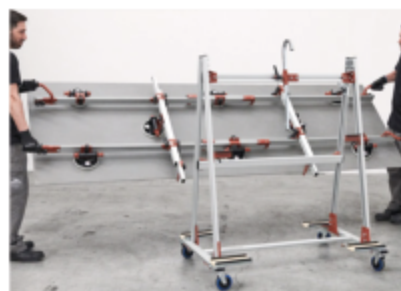

Tecnologie innovative per la posa di rivestimenti ceramici

Raimondi S.P.A.

Movimentazione

Taglio e finitura

ATTREZZATURE PER GRANDI FORMATI

Banchi da lavoro

Incollaggio gradini e top

"Ogni singolo articolo, dall'attrezzo più semplice alla macchina più complessa, viene sviluppato in funzione delle esigenze dell'utilizzatore professionale puntando a tre obiettivi:

migliorare la qualità del prodotto finito, incrementare la produttività, ridurre la fatica fisica dell'operatore."

Raimondi s.p.a.

Vibrazioni e battitura

Altre attrezzature per la posa corretta ...

Contattaci e saremo felici di aiutarti.
Per ulteriori informazioni clicca...